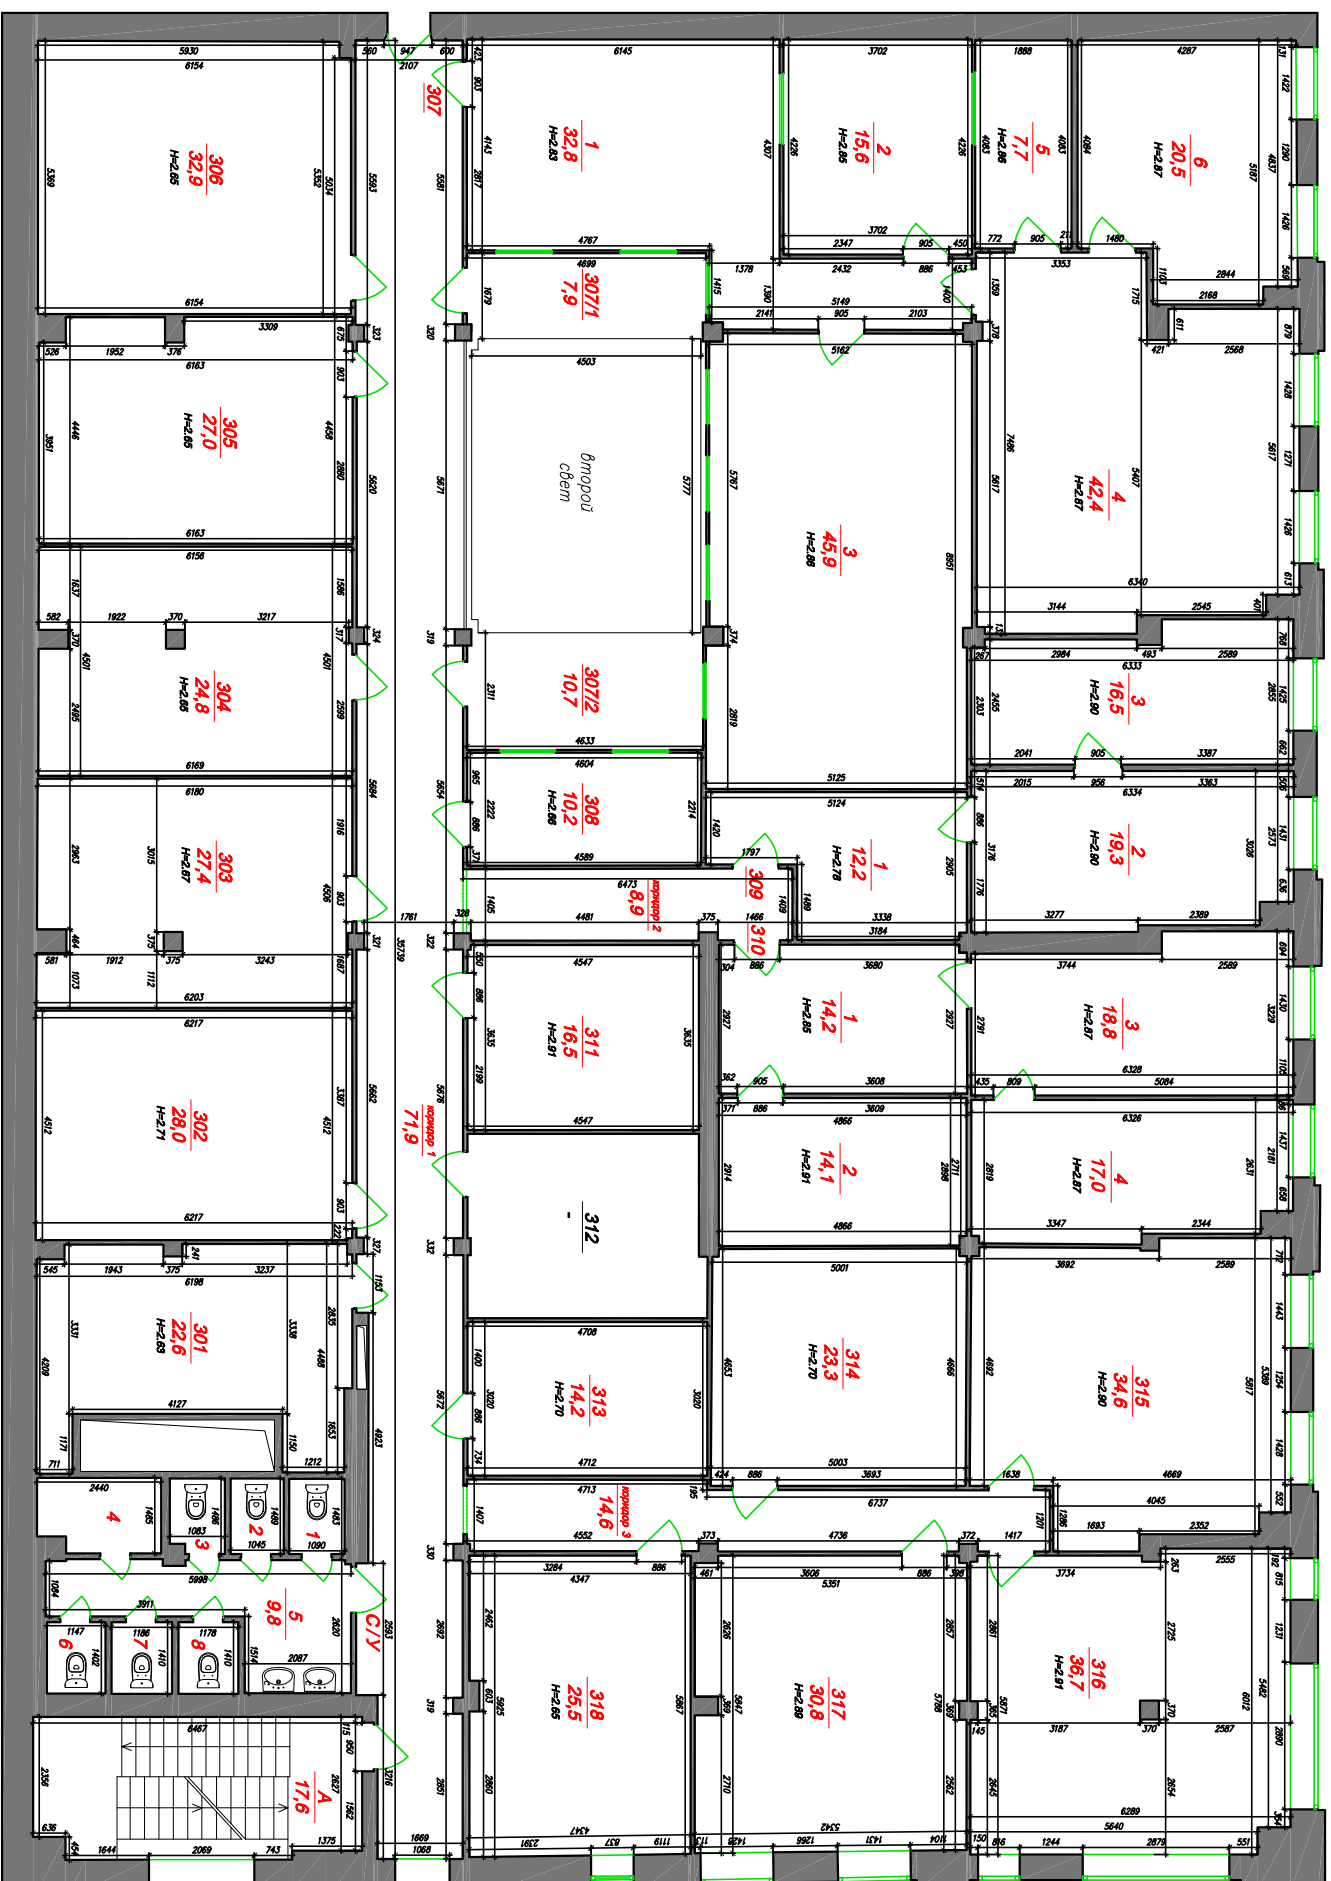

**3 СТАЖ**  
**3 подъезд**

СПИСОК КОМНАТ ПОМЕЩЕНИЙ

Код	Наименование	Площадь, кв.м	
300	Помещение	22,6	
301	Помещение	28,0	
302	Помещение	27,4	
303	Помещение	24,8	
304	Помещение	27,0	
305	Помещение	32,9	
306	Помещение	16,9	
307	Офис	32,8	
1	Помещение	15,8	
2	Помещение	45,9	
3	Помещение	42,4	
4	Помещение	17,2	
5	Помещение	20,5	
6	Помещение	20,5	
308	Помещение	10,2	
309	Офис	48,0	
1	Помещение	12,2	
2	Помещение	19,3	
3	Помещение	18,5	
310	Офис	84,1	
1	Помещение	14,2	
2	Помещение	14,1	
3	Помещение	18,8	
4	Помещение	17,0	
311	Помещение	18,5	
312	Помещение	-	
313	Помещение	14,2	
314	Помещение	25,3	
315	Помещение	34,6	
316	Помещение	38,7	
317	Помещение	30,8	
318	Помещение	25,5	
Общая площадь помещений			631,5
С/У			22,9
1	Туалет	1,8	
2	Туалет	1,9	
3	Туалет	1,5	
4	Помещение	3,4	
5	Умывальник	8,8	
6	Туалет	1,7	
7	Туалет	1,7	
8	Туалет	1,7	
Коридор 1			71,9
Коридор 2			8,8
Коридор 3			14,6
307/1 Помещение			7,9
307/2 Помещение			10,7
307/3 Помещение			10,7
Лестничная клетка			17,8
Итого:			788,0