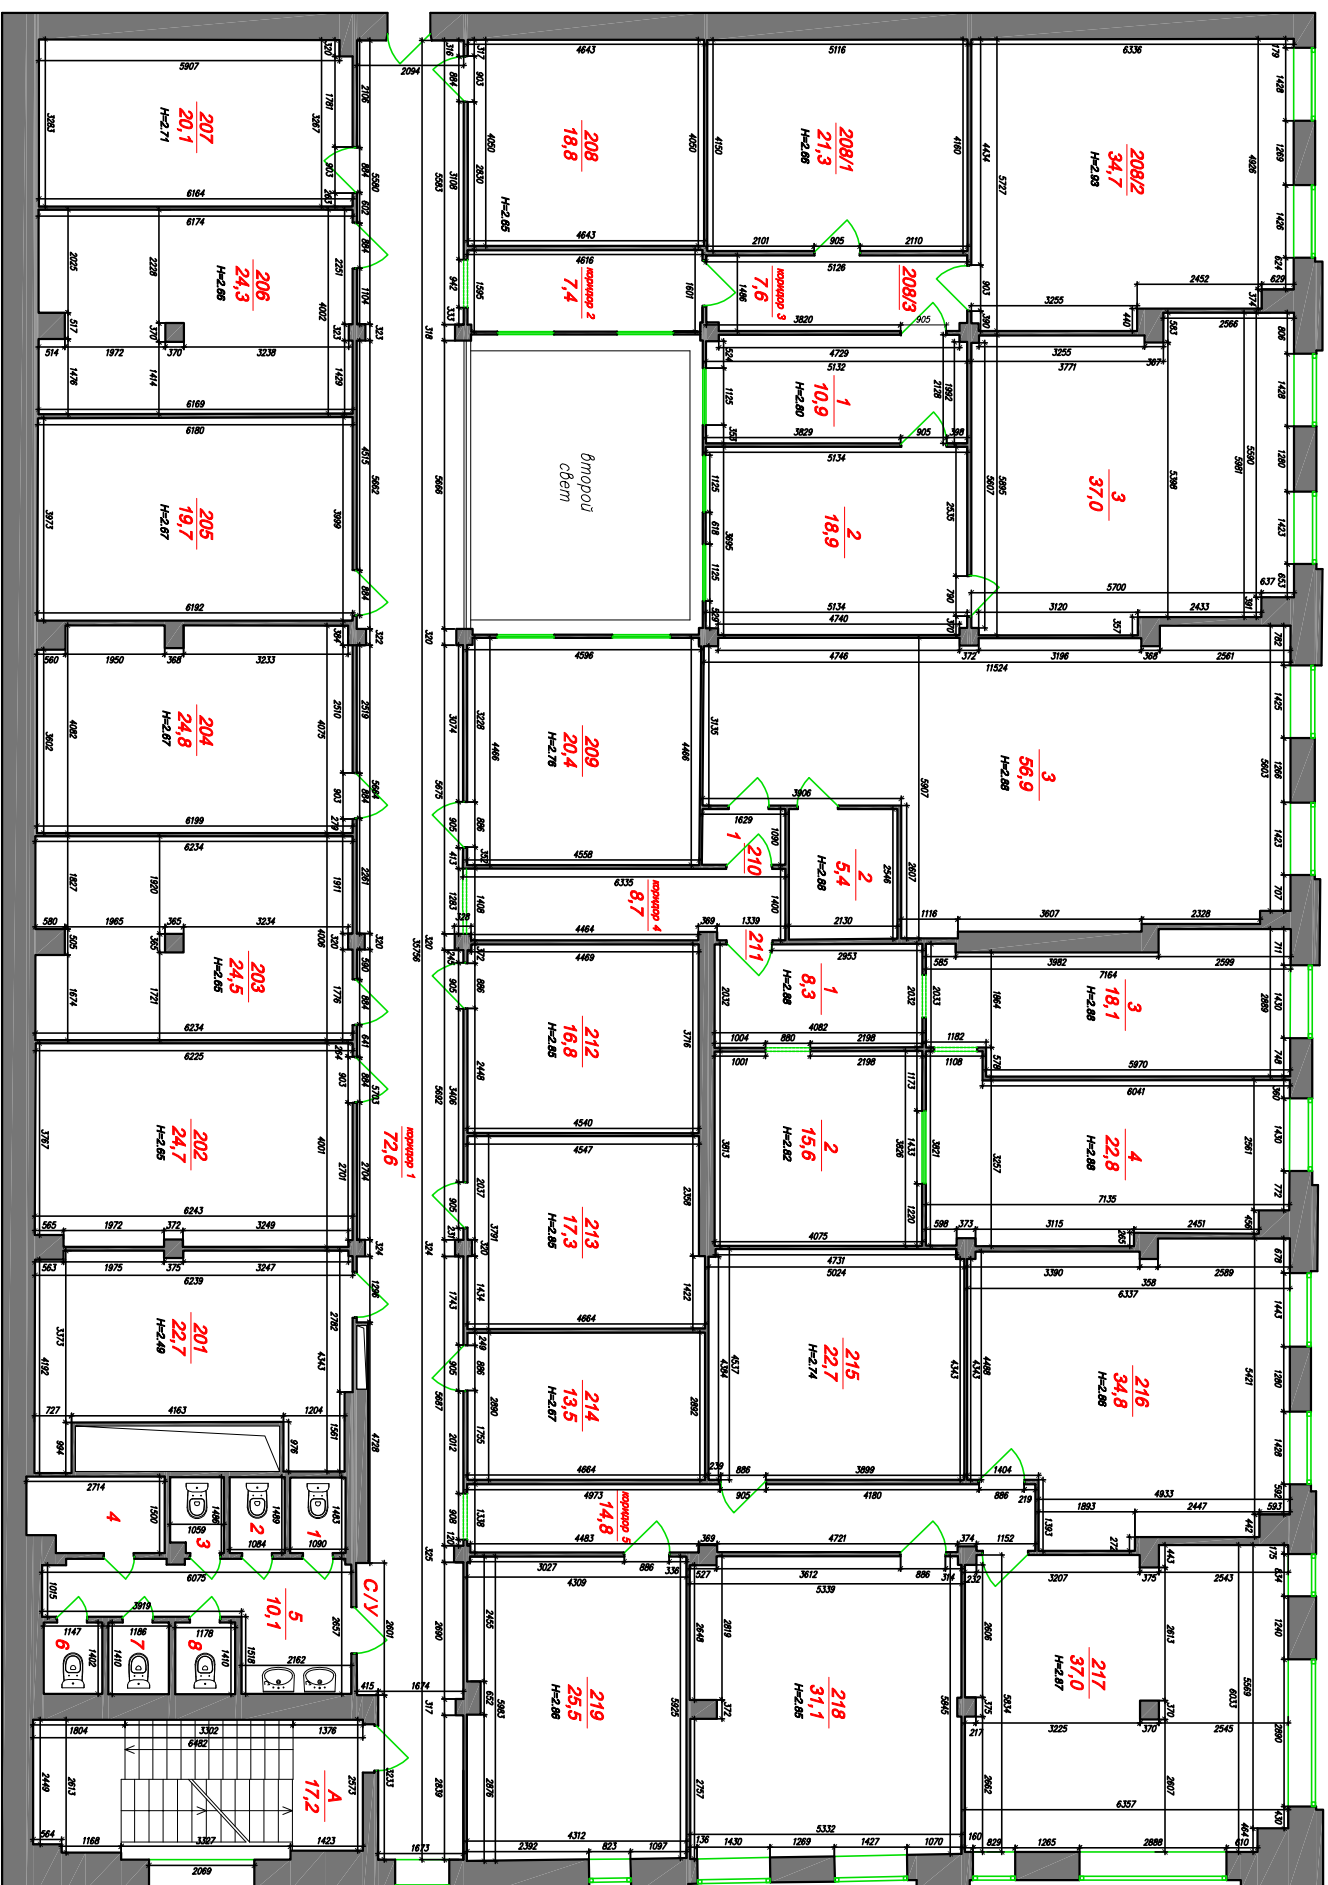

2 ЭТАЖ
3 Подъезд

СПИСОК КОМНАТ ПОМЕЩЕНИЙ

Адрес	Назначение	Площадь, кв.м.
201	Помещение	22,7
202	Помещение	24,7
203	Помещение	24,6
204	Помещение	24,6
205	Помещение	19,7
206	Помещение	24,3
207	Помещение	20,1
208	Помещение	18,8
208/1	Помещение	21,3
208/2	Помещение	34,7
208/3	Помещение	37,0
209	Помещение	20,4
209/1	Помещение	21,3
209/2	Помещение	20,4
209/3	Помещение	20,4
210	Коридор	64,0
211	Помещение	1,7
212	Помещение	6,4
213	Помещение	17,8
214	Помещение	15,5
215	Помещение	22,7
216	Помещение	34,8
217	Помещение	37,0
218	Помещение	31,1
219	Помещение	25,5
Общая площадь помещений		
CIV		605,3
1	Туалет	22,7
2	Туалет	1,6
3	Туалет	1,6
4	Туалет	1,6
5	Умывальник	3,9
6	Туалет	10,1
7	Туалет	1,6
8	Туалет	1,7
Коридор 1		
		72,6
Коридор 2		
		7,4
Коридор 3		
		7,6
Коридор 4		
		6,7
Коридор 5		
		14,8
Итого:		
		802,3